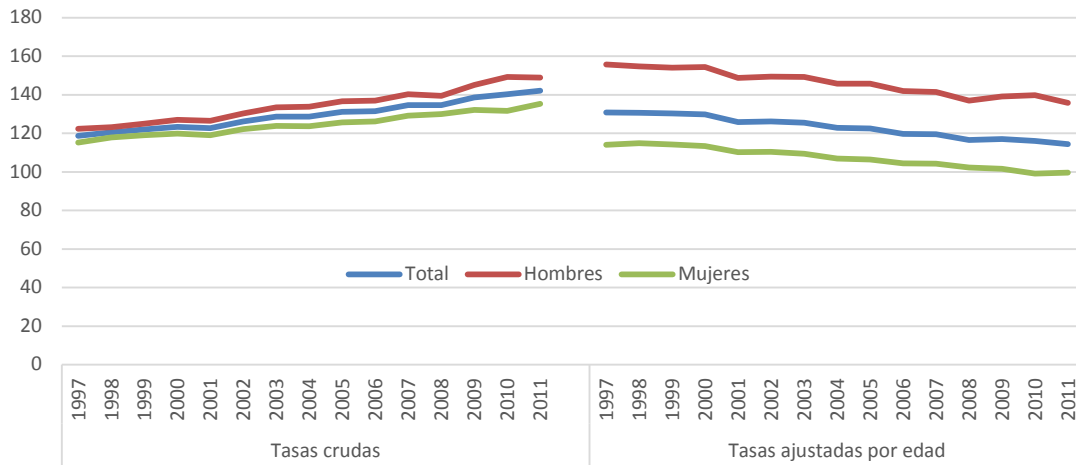

Gráfico III-2 Mortalidad por cánceres Chile 1997-2011  
Comparación tendencia tasas crudas y ajustadas por edad

Fuente: Elaboración propia en base a INE – MINSAL, Chile, 2015.