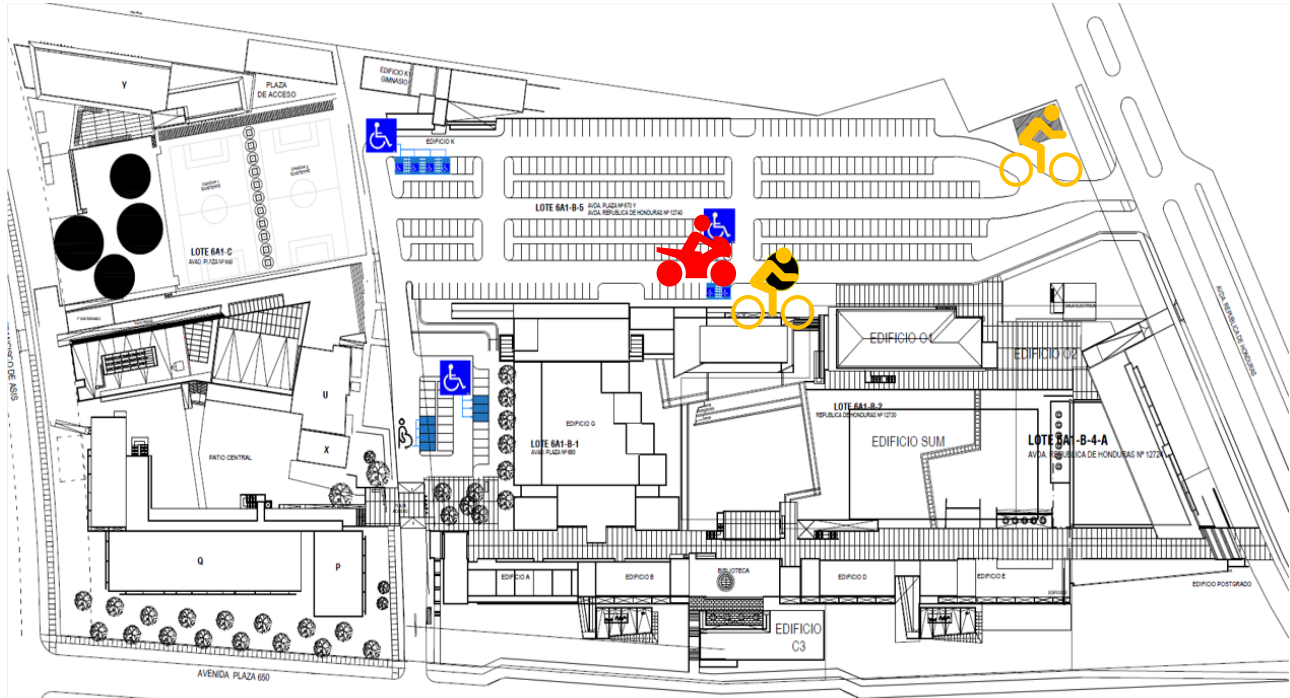

## ACCESO A BICICLETEROS Y MOTOS EN ESTACIONAMIENTOS CAMPUS RESB UDD

Universidad del Desarrollo dispone de espacios exclusivos para el estacionamiento de motos y bicicletas, para conocer la ubicación revisar el mapa de la universidad y las imágenes a continuación.

<b>DETALLE ESTACIONAMIENTOS (Movilidad Reducida, Embarazadas y Bicicletas)</b>		
<b>SECTOR</b>	<b>TIPO ESTACIONAMIENTO</b>	<b>CANTIDAD [Unidad]</b>
EDIFICIO K1 (Nave Superior)	Personas con movilidad reducida	4
EDIFICIO H (A un costado Casino)	Personas con movilidad reducida	2
EDIFICIO G (Estacionamiento Rector, Vicerrectores y Decanos)	Personas con movilidad reducida	3
EDIFICIO G (Estacionamiento Rector, Vicerrectores y Decanos)	Embarazadas	4
EDIFICIO H (A un costado Casino)	Bicicletas	41
ESTACIONAMIENTOS (Acceso Peatonal Rep. Honduras)	Bicicletas	24

## UBICACIÓN DE BICICLETEROS

CASETA GUARDIAS SUR-ORIENTE

24 espacios disponibles

Edificio H

41 espacios disponibles

## UBICACIÓN DE ESTACIONAMIENTO MOTOS

Estacionamiento Motos: 24 estacionamientos exclusivos para motos en Campus RESB UDD