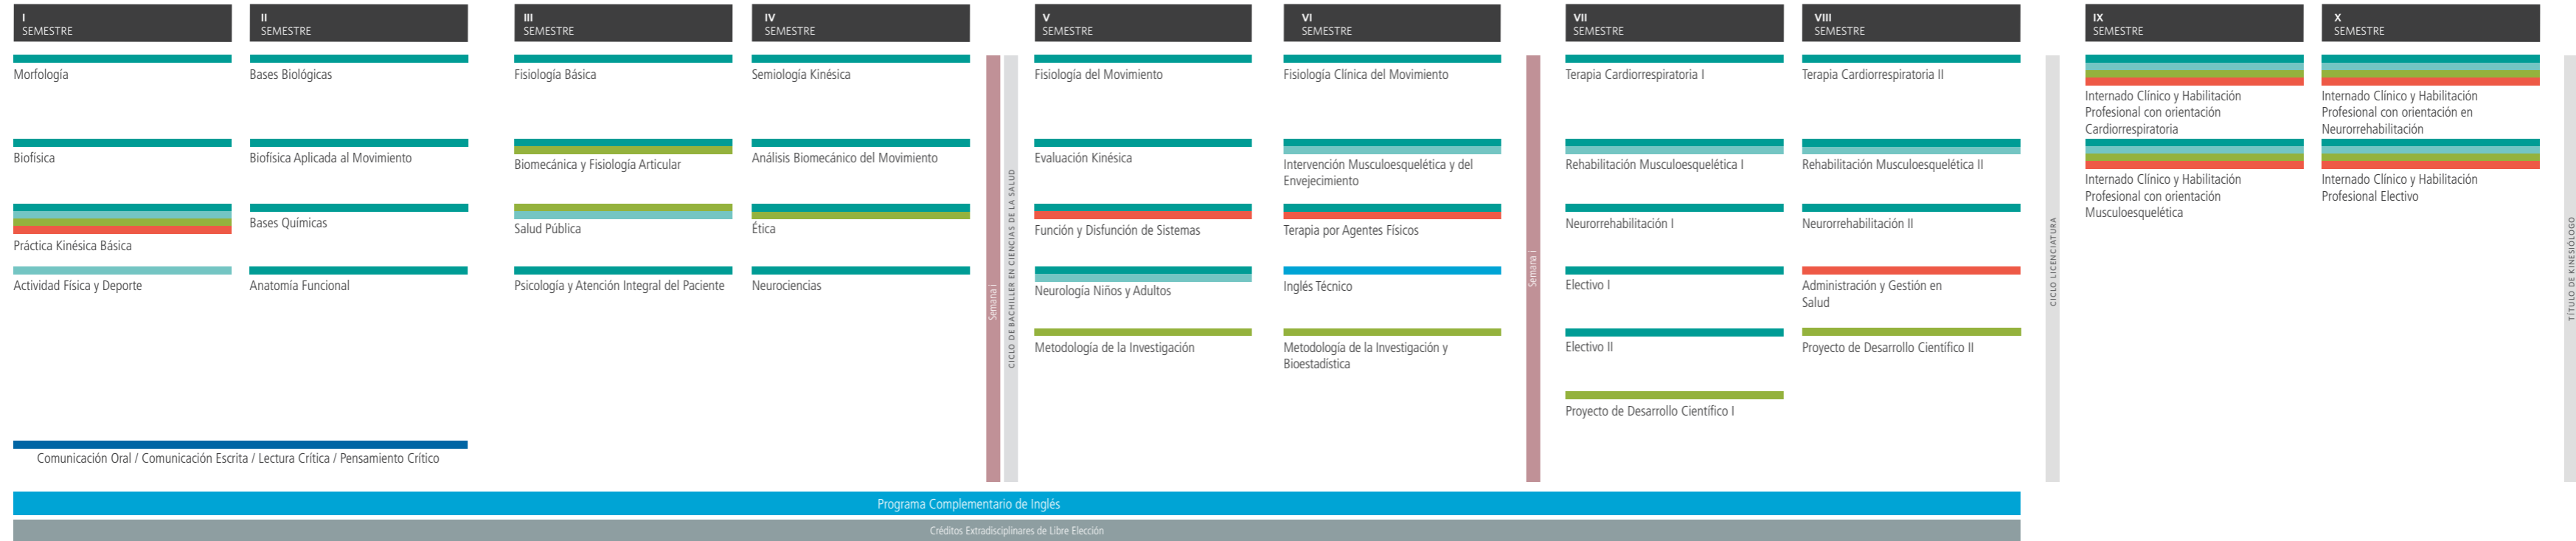

MAPA CURRICULAR KINESIOLOGÍA CONCEPCIÓN

FORMACIÓN DISCIPLINAR

- Ámbito de Rehabilitación
- Ámbito de Promoción y Prevención
- Ámbito de Investigación
- Ámbito de Gestión

FORMACIÓN EXTRADISCIPLINAR UDD FUTURO

- SEMANA I: Desafío Multidisciplinario
- Créditos Extradisciplinares de Libre Elección
- Destrezas de Comunicación y Pensamiento (El orden de los cursos puede variar)
- Programa Complementario de Inglés
- Lab Interdisciplinario

VÍA DE TITULACIÓN

- Examen de cada internado.

* Alumnos podrán optar por cursar algunas asignaturas en inglés.

La información contenida en este folleto puede estar sujeta a modificaciones. Su contenido es referencial y su actualización podrá encontrarse en www.udd.cl